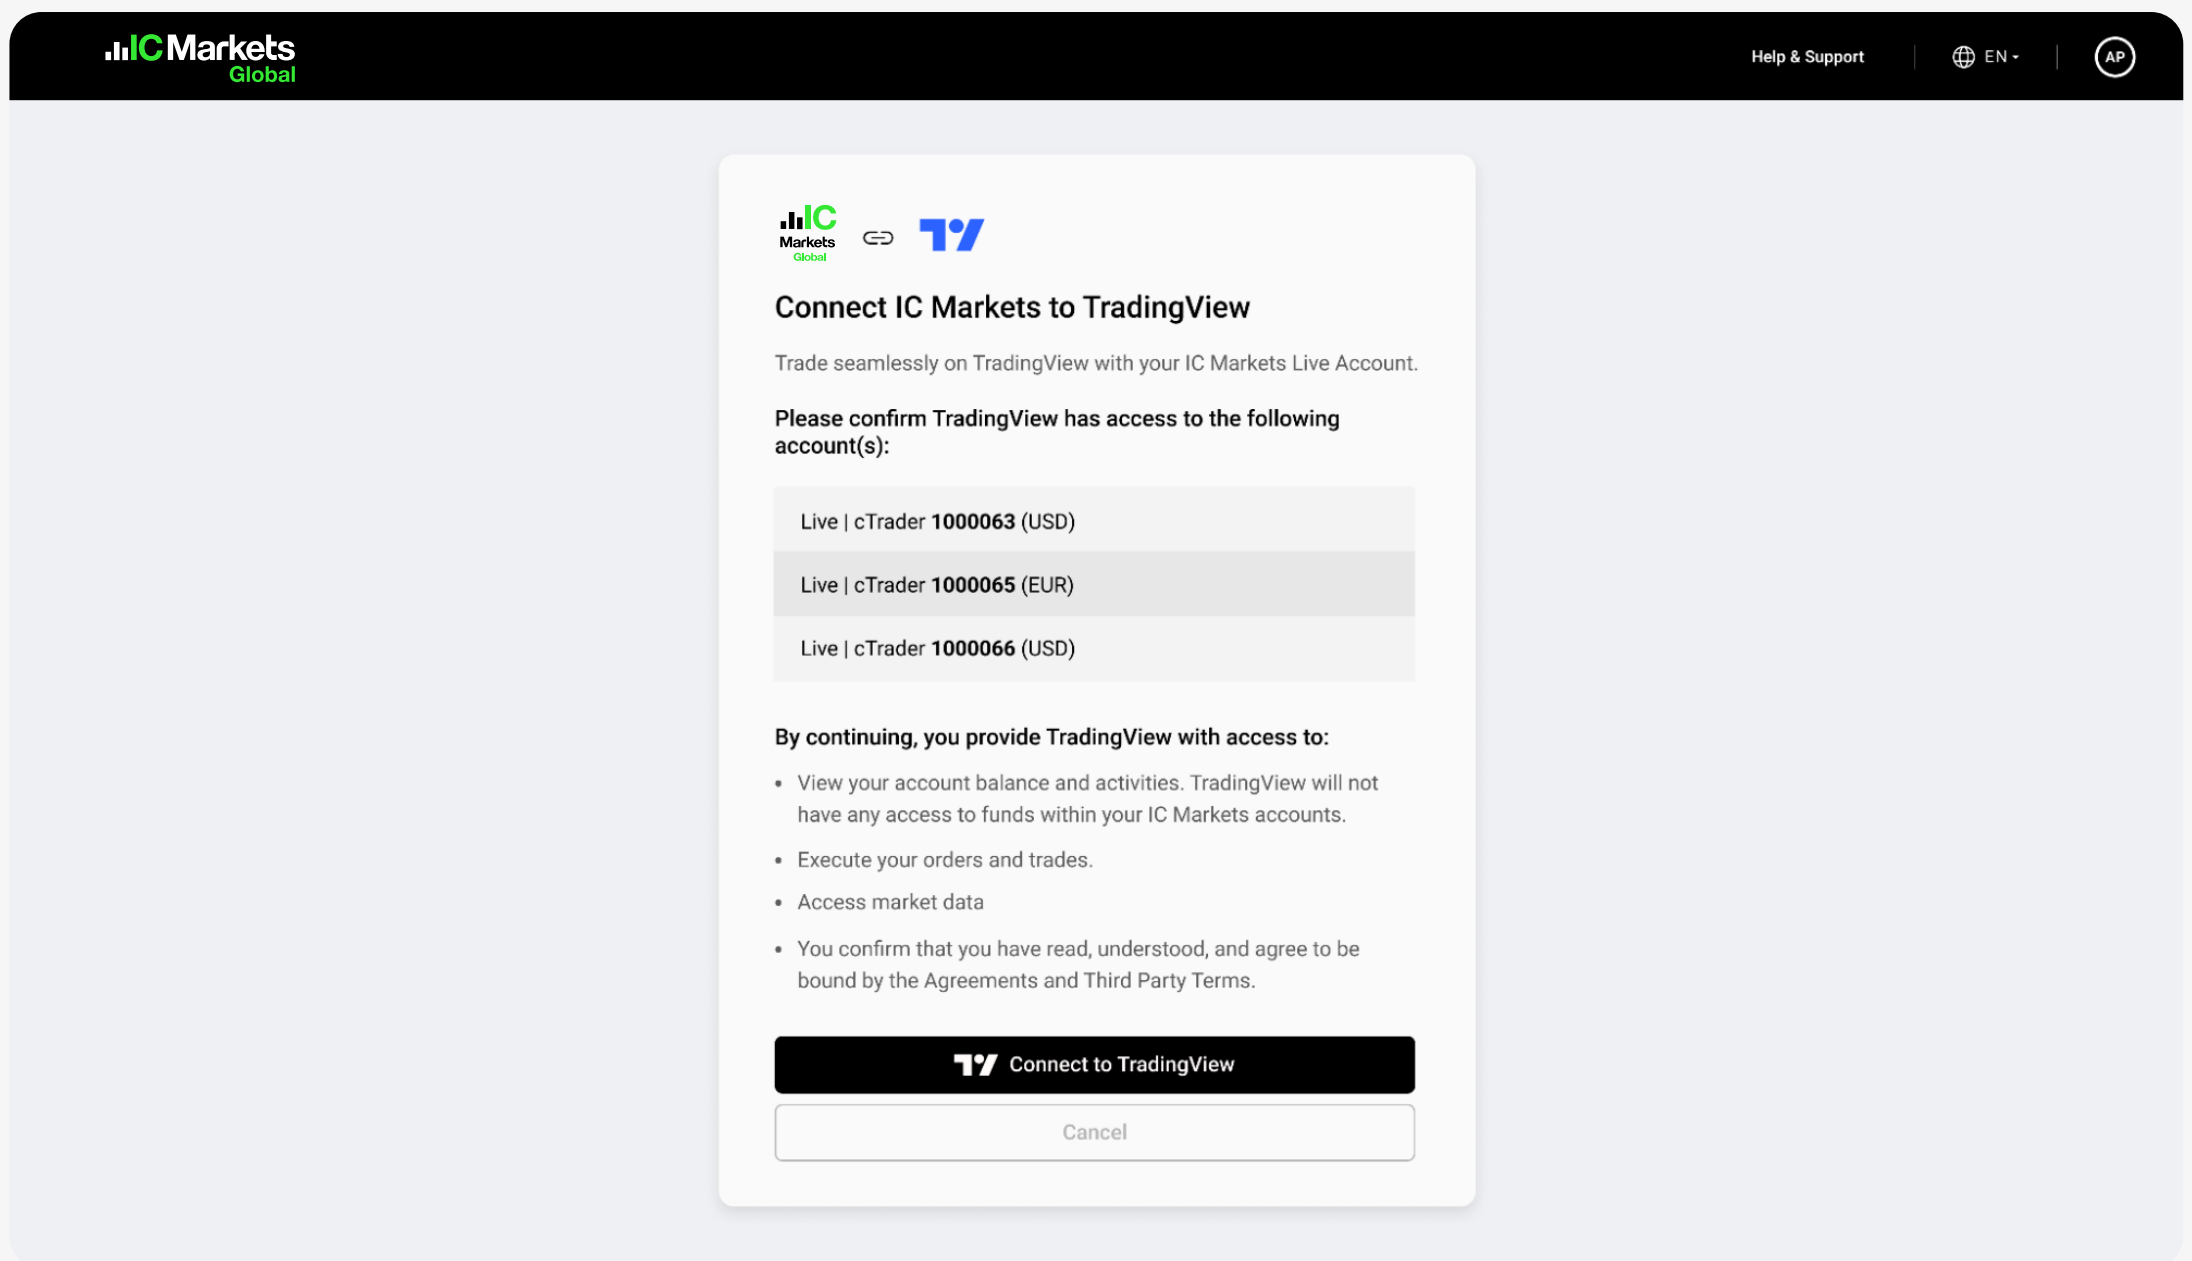

✓ عند نجاح التكامل، يمكنك البدء بالتداول على TradingView!